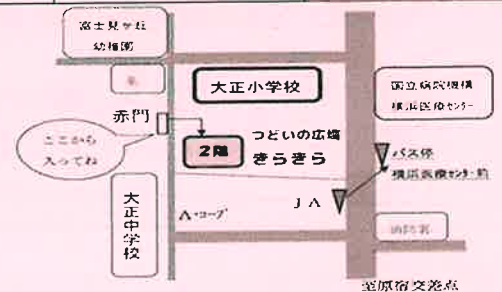

〈広場のご案内〉

月曜日~金曜日 9:30~16:00

(土曜日 10:00~12:00 月1~2回程度)

電話番号 080-2213-2585

大正小学校内 第4校舎2階

利用料 100円(初回のおためし無料)

対象 未就学児と保護者・プレママ

※一時預かりも行っています。広場にてお気軽にお問い合わせください。

イベントの詳細は裏面をご覧ください。

https://www.kirakira.jp

至原宿交差点

今月の予定

赤ちゃんタイム

8日(金) 10:00~11:00

0歳児のお母さんと一緒にお話しませんか？

よしみさんのおはなし会