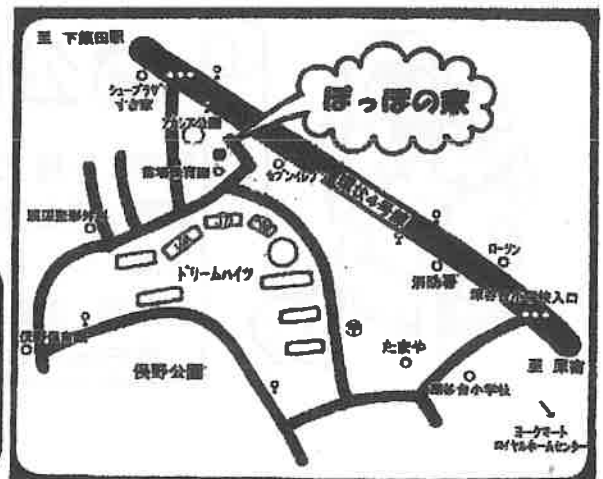

ぽっぽの家 ご利用案内

入会金 1,000円(家族単位)

<https://popponole6.wixsite.com/popponole>
mail:popponole@qa3.so-net.ne.jp